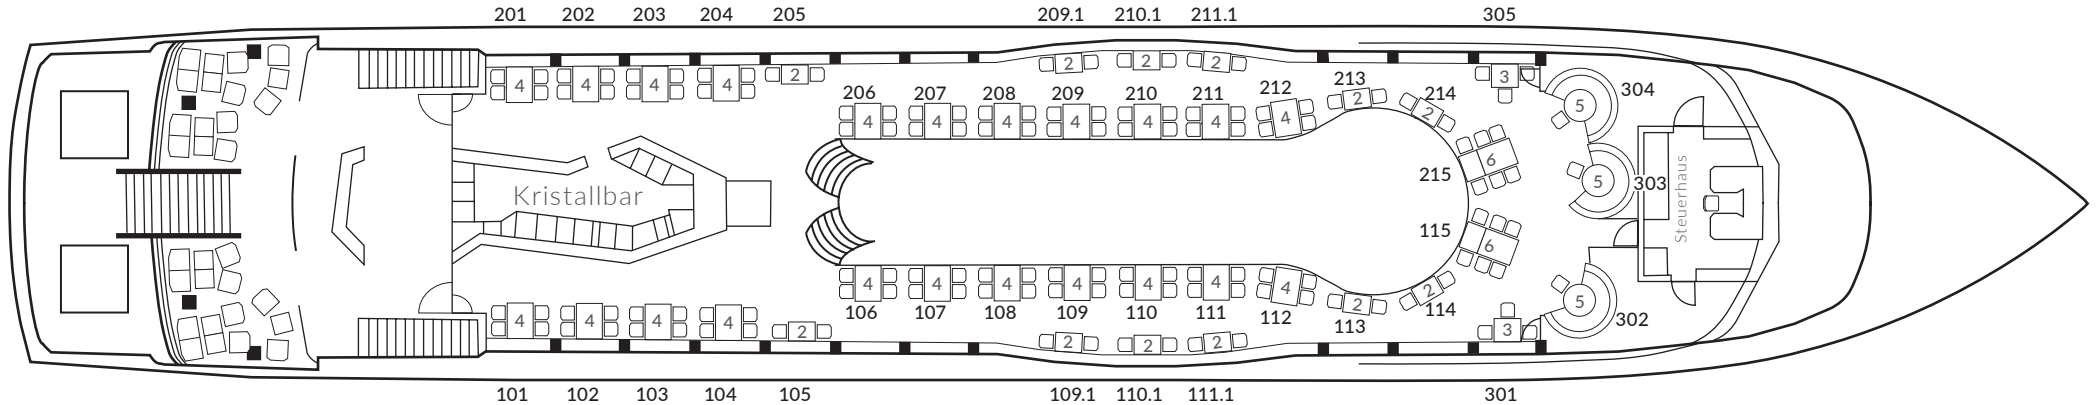

# DECKSPLAN MS „KRISTALLKÖNIGIN“

324 Innenplätze (179 Eingangsdeck, 145 Galerie), 300 Freiplätze  
 Gesamtlänge: 68 m, Gesamtbreite: 11,40 m, Antriebsleistung: 1000 PS

**DONAUSCHIFFFAHRT**  
 WURM & NOÉ

Galerie

Eingangsdeck