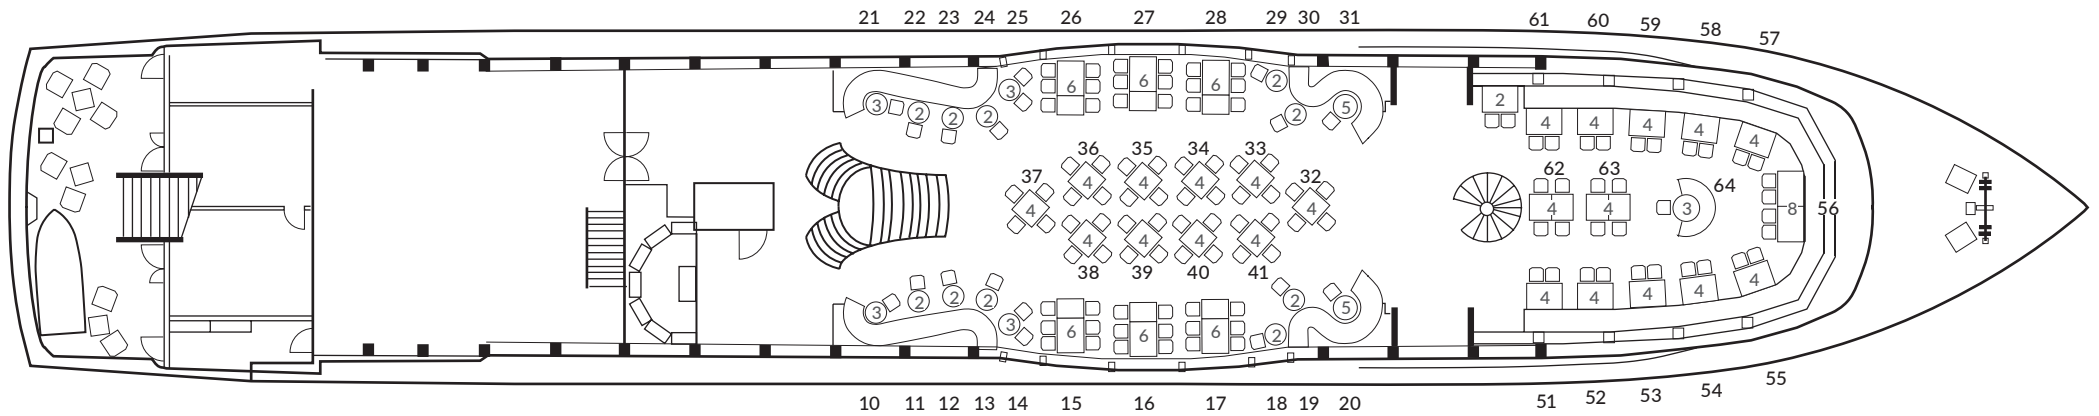

# DECKSPLAN MS „KRISTALLKÖNIGIN“

324 Innenplätze (179 Eingangsdeck, 145 Galerie), 300 Freiplätze  
 Gesamtlänge: 68 m, Gesamtbreite: 11,40 m, Antriebsleistung: 1000 PS

**DONAUSCHIFFFAHRT**  
 WURM & NOÉ

Galerie

Eingangsdeck