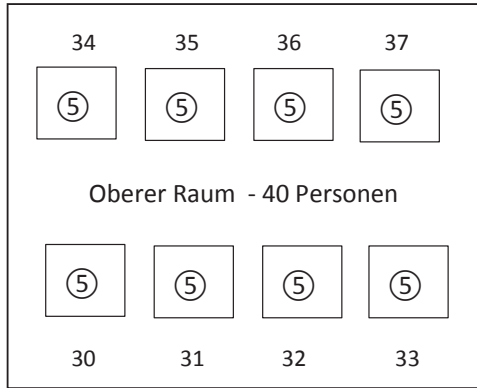

DECKSPLAN MS BRUCKMADL

120 Innenplätze (3 Räume mit je 40 Plätzen), 120 Freiplätze
 Gesamtlänge: 46 m, Gesamtbreite: 5,50 m, Antriebsleistung: 400 PS

Legende: ⑤=Platzanzahl 16=Tisch-Nummer