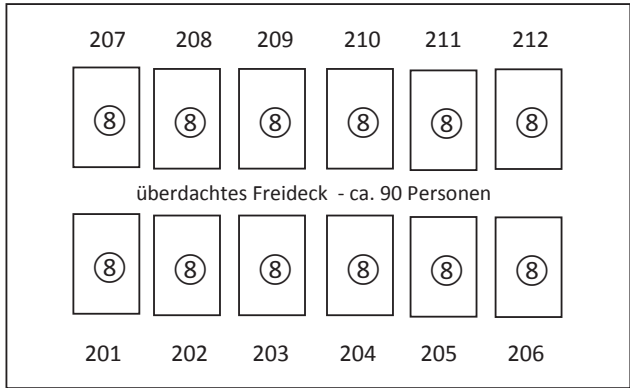

DECKSPLAN MS BRUCKMADL

120 Innenplätze (3 Räume mit je 40 Plätzen), 120 Freiplätze
 Gesamtlänge: 46 m, Gesamtbreite: 5,50 m, Antriebsleistung: 400 PS

Legende: ⑤=Platzanzahl 16=Tisch-Nummer